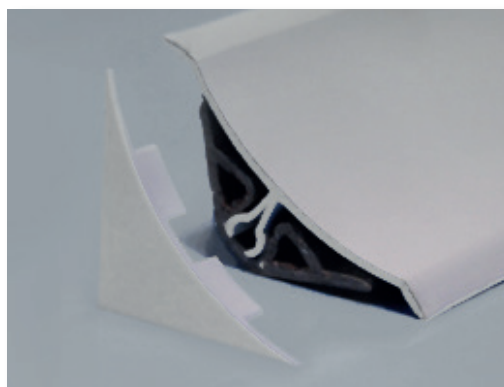

CONGÉS D'ANGLES

PVC

Système de profiler mâles/femelle destinée à arrondir les angles entre 2 murs ou mur et plafonds.

Avantage du système

- Étanchéité renforcée
- Lèvres souples pour panneaux nervurés
- Pièces de jonction pour une finition optimale
- Fixations invisibles
- Clippage aisé
- Esthétique
- Couleur sur demande

INFORMATIONS TECHNIQUES

Hauteur	100 mm	
Longueurs standard	500 mm à 4 000 mm	
RAL	9010	9002

EMBOUTS CONGÉS D'ANGLES

Contact

03 25 21 87 60

Du lundi au vendredi, de 9h à 12h et de 13h à 18h

Email

contact@labokit.fr